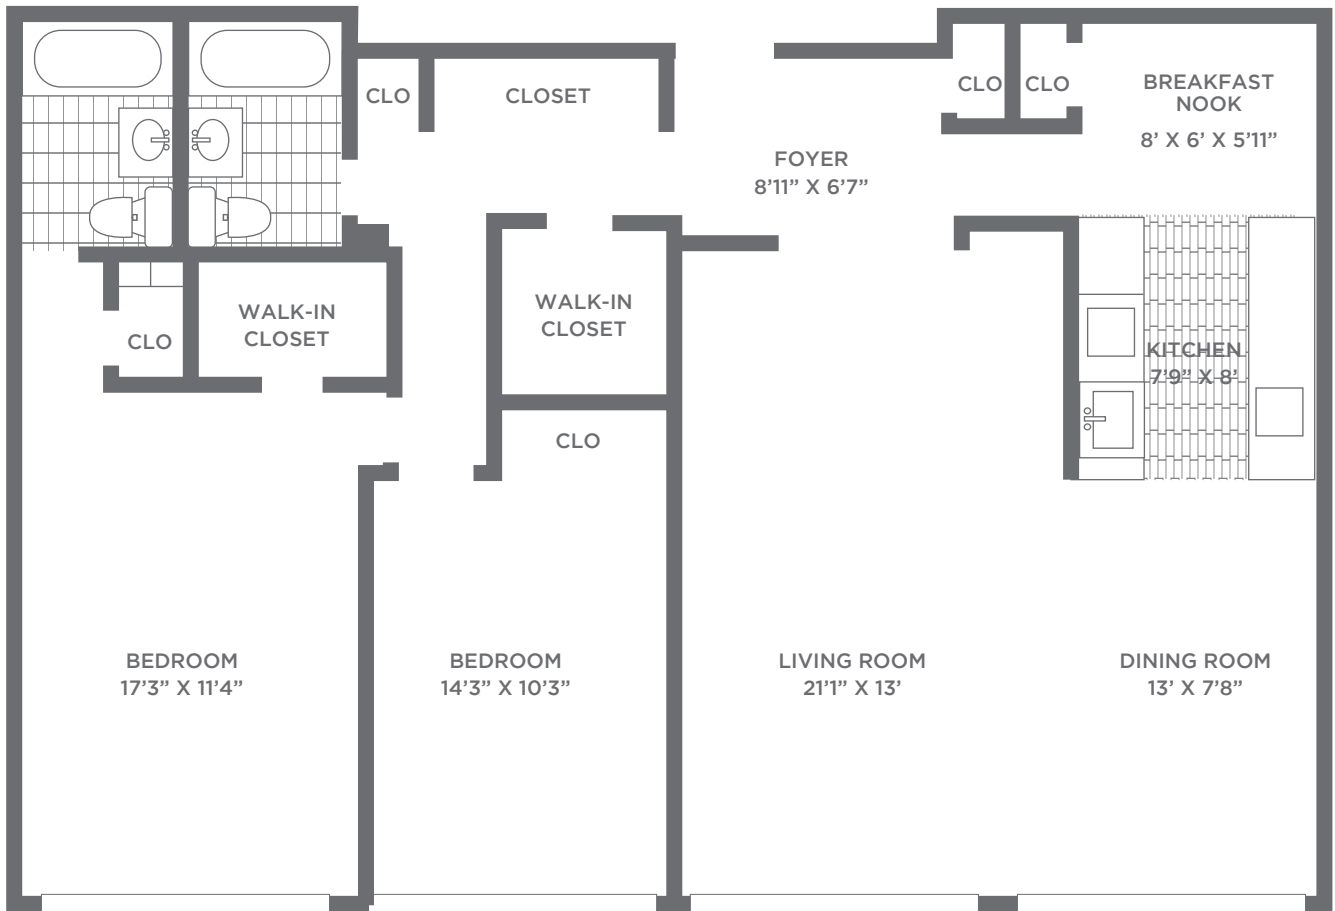

HAYES HOUSE

2 BEDROOM
950 SF