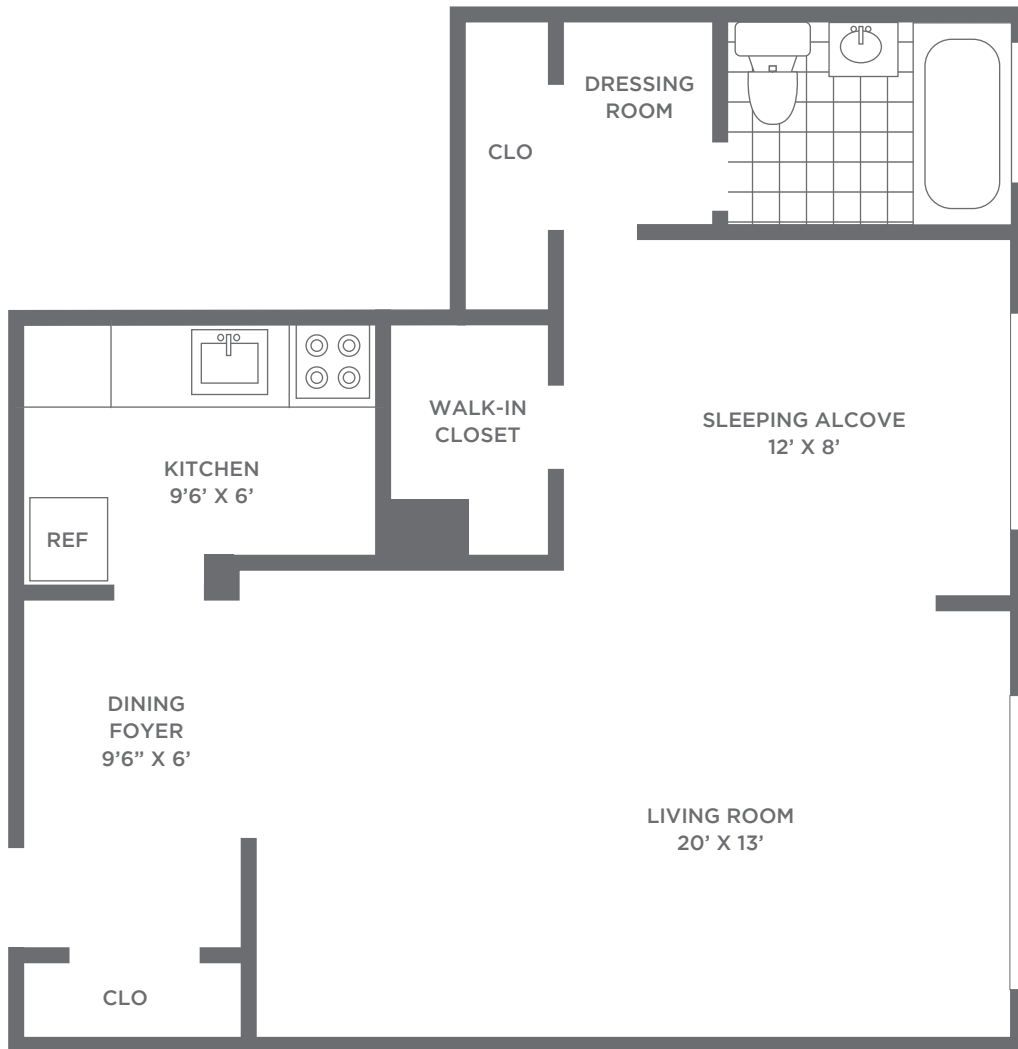

HAYES HOUSE

APARTMENTS

STUDIO
500 SF

(D)