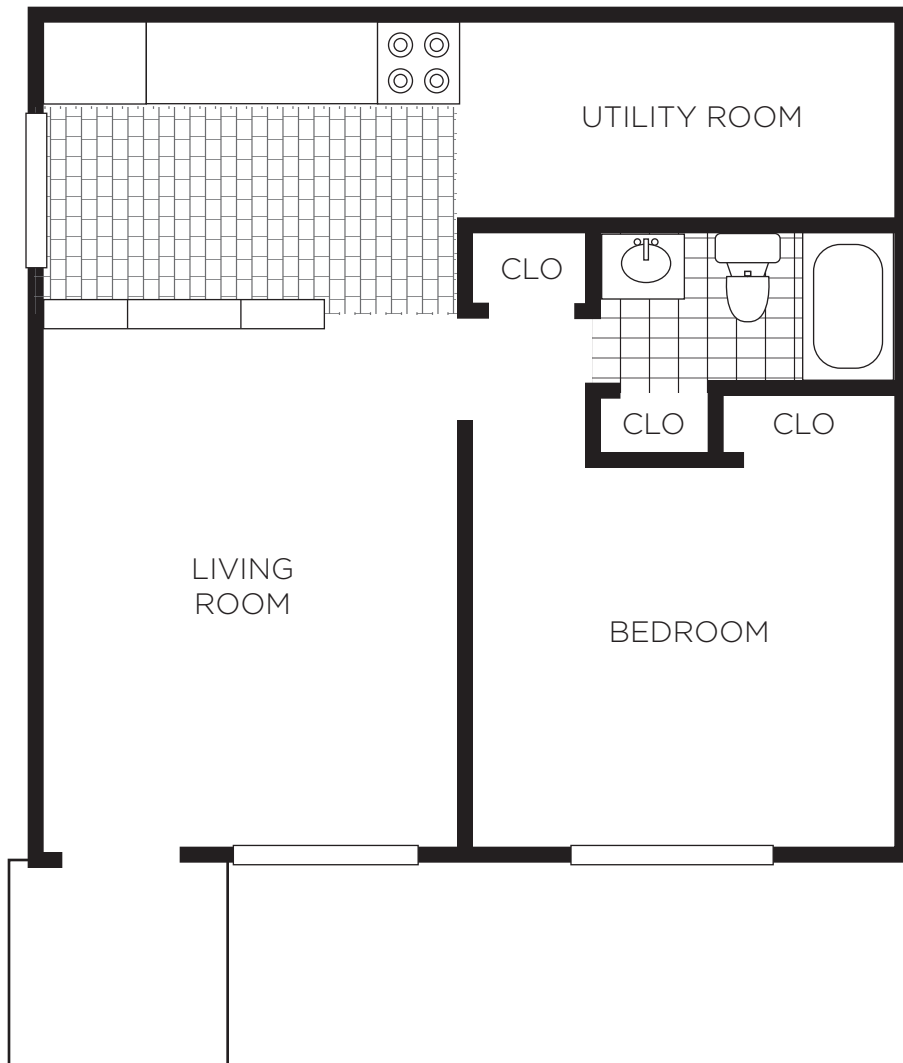

PRINCETON
COURT

1 BEDROOM

576 SF