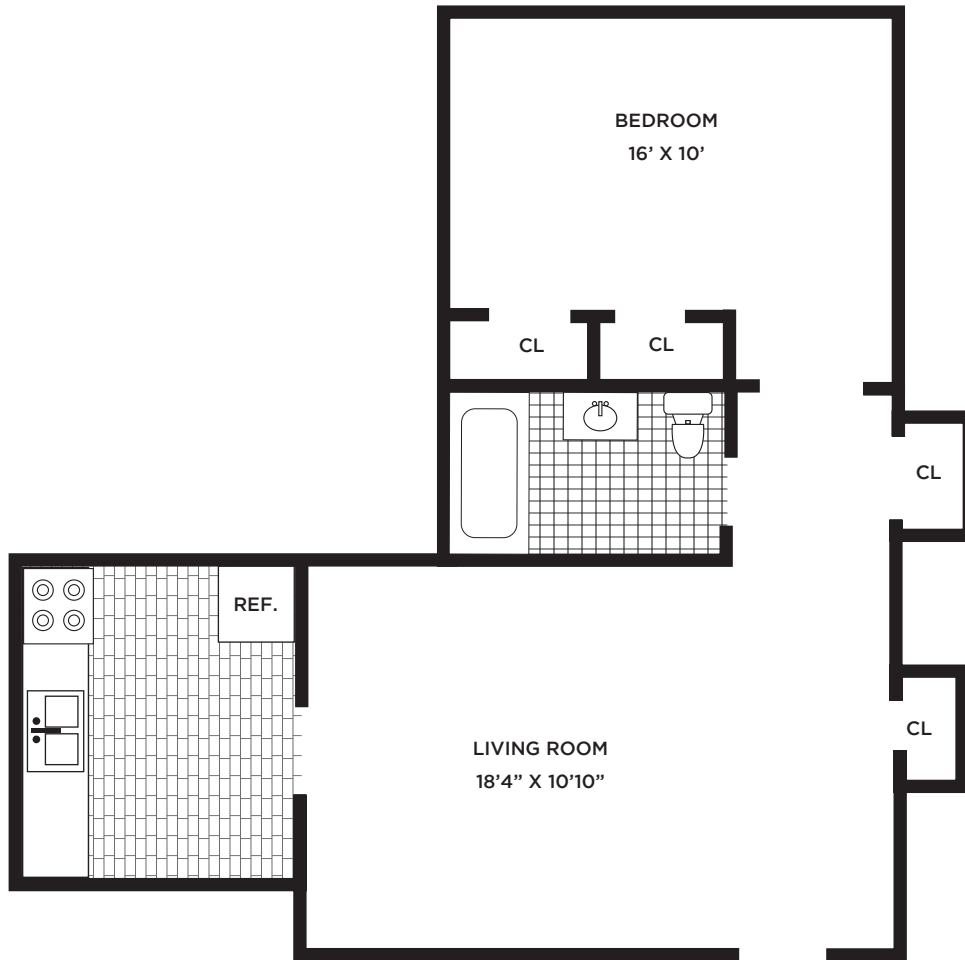

**FRANKLIN
MANOR**

70 FREMONT ST #C • BLOOMFIELD, NJ 07003

1 BEDROOM
492 SF