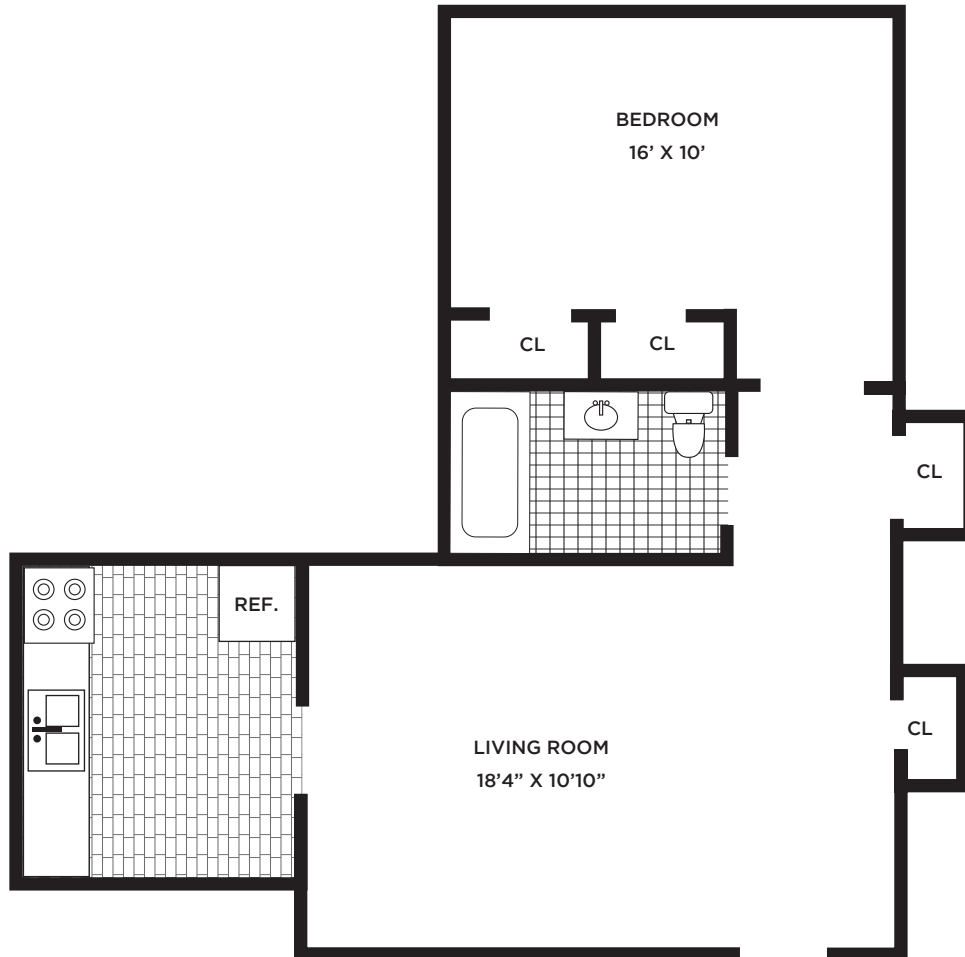

**FRANKLIN  
MANOR**

70 FREMONT ST #C • BLOOMFIELD, NJ 07003

1 BEDROOM  
495 SF