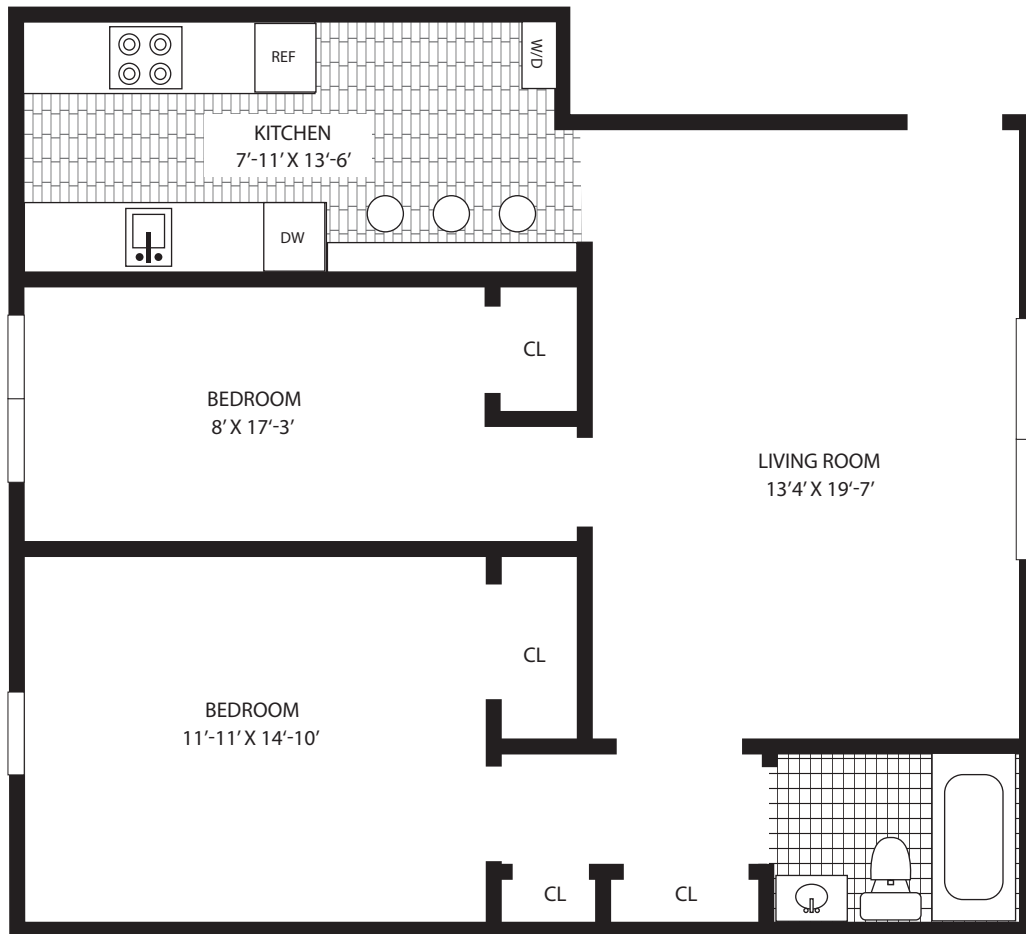

PISCATAWAY PARK
A P A R T M E N T S

2 BED 1 BATH RENO • 860 SF